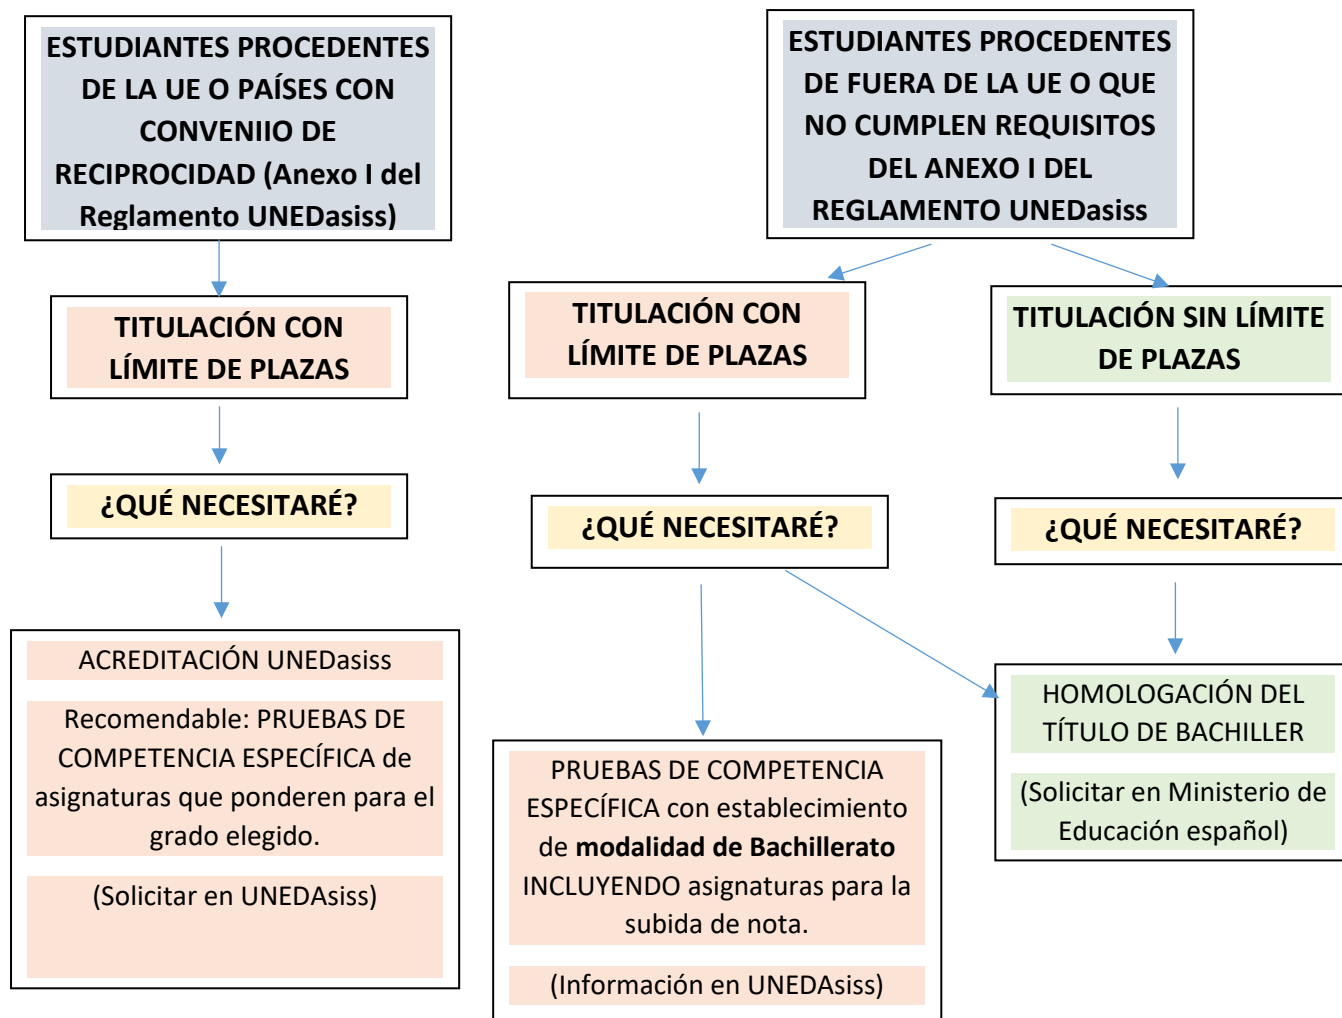

TRÁMITES PREVIOS A LA SOLICITUD DE PLAZA EN LA USAL

Más información en <https://www.usal.es/estudiantes-procedentes-de-sistemas-educativos-extranjeros-0>

TRÁMITES EN LA USAL

1. Preinscripción (online)

2. Comprobar admisión
(según calendario establecido)

3. Matrícula, una vez admitido
(ON LINE y en el plazo establecido)